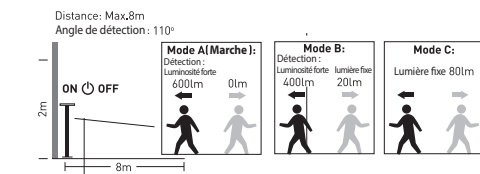

detector - angle 110°, distance 8m

JFS84

borne solaire LED détecteur/fixe
LED solar stake detector/steady

HxLxl 50cm x 20,5cm x16cm

⚡ 3,7V

LED SMD  x 36

détection - angle 110°, distance 8m

detector - angle 110°, distance 8m