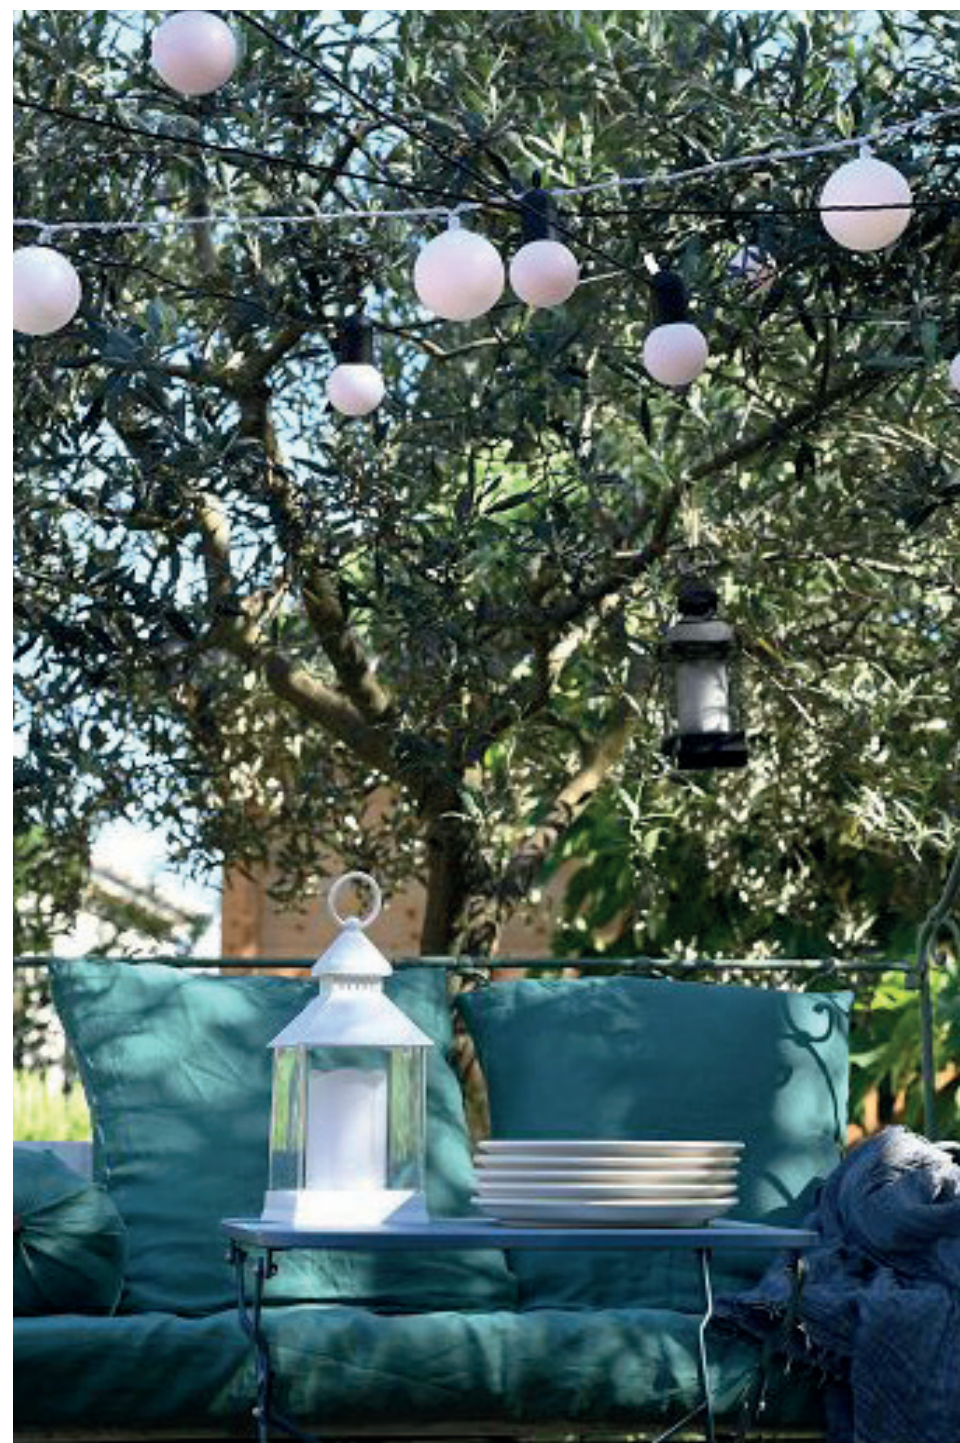

AS619N

Guirlande guinguette solaire blanche LED
Solar party white LED garland

L 8,4m

⚡ 3,7V

LED x 15

Cable

Anim fixe/steady

crochet sur chaque lampe/hook on each lamp

AS619W

Guirlande guinguette solaire blanc chaud LED
Solar party warm white LED garland

L 8,4m

⚡ 3,7V

LED x 15

Cable

Anim fixe/steady

crochet sur chaque lampe/hook on each lamp

AS619CN

Guirlande guinguette solaire multicolore LED
Solar party multicolored LED garland

L 8,4m

⚡ 3,7V

LED x 15

Cable

Anim fixe/steady

crochet sur chaque lampe/hook on each lamp