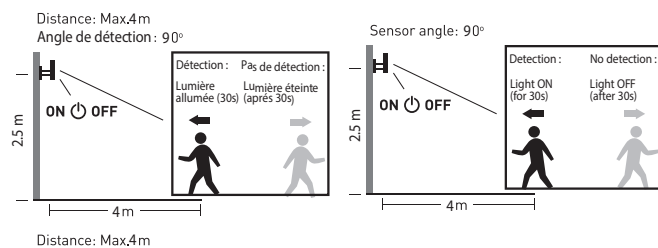

non disponibles à l'unité/not available individually