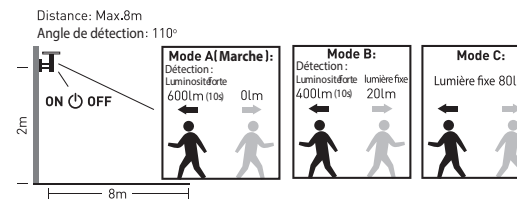

appliques et projecteurs solaires

solar wall lamps and projectors

JFS83

applique solaire LED détecteur / fixe
LED solar wall lamp sensor/steady

HxLxl 7cm x 20,5cm x16cm

⚡ 3,2V

LED SMD x 36

détection - angle 110°, distance 8m

detector - angle 110°, distance 8m